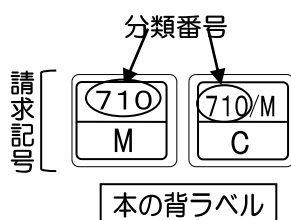

テーマに関連する言葉をいくつか挙げておくと、得られる情報の幅が広がります。事典や図書で調べる時、OPAC(オーパック・図書館の検索用コンピュータ)での検索、インターネットでの検索をする時に手がかりとなります。

釧路川 幣舞橋 愛北橋 四季の像 北大通 国道38号 花時計 橋梁工  
学 道路 彫刻 北海道三大名橋 など

1、《 概要を知る・基本的な情報を得る 》

■参考図書(事典・辞典など)…情報が順序(五十音順など)立てて並べられ、調べ物などに利用できる図書。そもそも「幣舞橋」とは？ キーワードを手がかりに、参考図書で概要を調べてみましょう。  
たとえばこんな資料で…

2、《 図書を探す 》

■背ラベルの請求記号や閲覧室の案内表示・地図を手がかりに直接書棚を探す

☆図書館の本はNDC(日本十進分類法)という分類方法によって内容ごとに分けられていて、その順番に並んでいます。それを表すのが本の背に貼ってある背ラベルの「請求記号」です。数字(分類番号)とアルファベットからなり、この請求記号はいわば、本の住所のようなものです。たとえば、幣舞橋について調べるなら、「橋の構造」に関する図書の分類番号“515”、幣舞橋の四季の像に関するものを探しているなら分類番号“710”の本のある書棚を見ましょう。  
書棚に案内表示も掲示してありますので、それらを参考に探してみてください。わからないことがありましたら、お気軽にスタッフまでお問合せください！