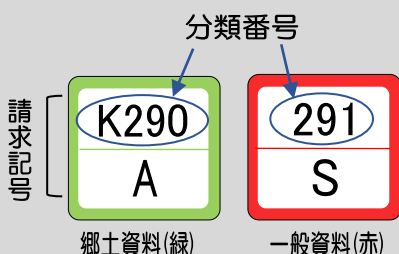

図書館で調べたいことがあるけれど、
どんなふうに調べたら良いのだろう…。

調べ方をご案内！
パスファインダー

そんな時は、このパスファインダーをご利用ください！
パスファインダーとは、あるテーマを調べるにはどんな手段があるのか、道筋をご案内する調べ方ガイドです。

今回のテーマ～『釧路湿原』について調べる

《 調べるために手がかりとなるキーワード 》

テーマに関連する言葉をいくつか挙げておくと、得られる情報の幅が広がります。事典や図書で調べる時、OPAC(オーパック・図書館の検索用コンピュータ)での検索、インターネットでの検索をする時に手がかりとなります。

釧路湿原 釧路原野 釧路川 釧路湿原国立公園 ラムサール条約 自然再生 タンチョウ 鶴居村
温根内 塘路 細岡 やちぼうず 長谷川光二 冬の湿原号 湿原マラソン など

1、《 概要を知る・基本的な情報を得る 》

■参考図書(事典・辞典など)…情報が順序(五十音順など)立てて並べられ、調べ物などに利用できる図書。
キーワードを手がかりに、参考図書で『釧路湿原』の概要を調べてみましょう。

書名など	請求記号(2参照)	所蔵場所
『日本歴史地名大系1 北海道の地名』 平凡社 2003年	K290.3/H(郷土) 291/H(一般)	5F 郷土・一般
『北海道大百科事典』上巻 北海道新聞社 1981年	K031/H/1(郷土) 031/H/1(一般)ほか	5F 郷土・一般、地区図書館3館 阿寒、音別

2、《 図書を探す 》

■背ラベルの請求記号や閲覧室の案内表示・地図を手がかりに直接書棚を探す

請求記号 図書館の本はNDC(日本十進分類法)という分類方法によって内容ごとに分けられ、その順番に並んでいます。本の背に貼ってある背ラベルの「請求記号」がその順番を表しています。

本の住所 請求記号は数字(分類番号)とアルファベットからなり、いわば、**本の住所**のようなものです。

分類番号 たとえば、湿原の場所を調べるなら“日本の地理”に関する分類番号“291”、湿原の写真を探しているなら“写真集”の分類番号“748”の本のある書棚を見てください。

郷土資料 郷土資料の背ラベルは緑色で、数字の前に「K」が付いています。貸出はできません。

書棚に案内表示もありますので、それらを参考に探してみましょう。

背ラベルを見てみよう！

関連分野の 分類番号	K290 → (郷土)地史・紀行	468 → 生態学
	K291 → (郷土)釧路市の地理等	470 → 植物学
	K450 → (郷土)地球科学	748 → 写真集